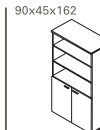

puerta estante
fichero (opcional)