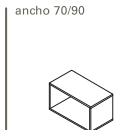

mochila
opción abierta / cerrada