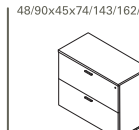

fichero
doble y simple