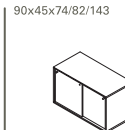

puestos individuales

mobiliario para jefatura

mobiliario para puestos individuales / islas

mobiliario de guardado perimetral: opción de tirador T2 - T3 para puestos individuales o islas

gabinete

mesas

porta CPU

puestos en islas: tapas 120/140/160x58/65/68/75/78 en 25 mm de espesor

islas a 120°

módulos recepción

acrílico^(*)(**)

estructura metálica^(*)

melaminas^(*)

mdf + pintura^(*)

Calidad Giuliani:

La calidad es esencial a un objeto cuando diseño, componentes y materia prima coinciden. En Giuliani tenemos desde hace 65 años un criterio de alto standing con procesos idénticos en cada país y las certificaciones internacionales que nuestros clientes merecen. Visite www.giuliani.com.ar para saber por qué somos diferentes.

(*) terminaciones especiales sobre pedido.

(**) en pantallas, gráfica corporativa sobre pedido.