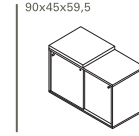

módulo horizontal
para escritorio de 160 / 180

gabinete
complemento m. horizontal
almohadón (opcional)