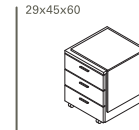

cajonera rodante
almohadón simple
ó doble (opcional)