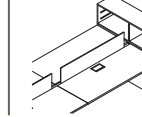

con muebles terminales
armario / biblioteca