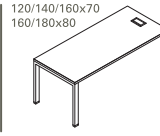

extensión para escritorio
con base metálica