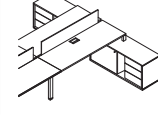

con pórtico tipo pedestal
y módulo horizontal