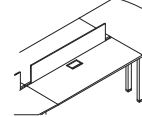

con extens. de reunión
fija ó móvil