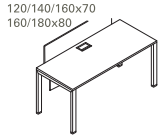

puestos individuales

escritorio
tapapiernas y pantalla
(opcionales)