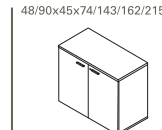

mobiliario de guardado perimetral: opción de tirador T2 - T3 para puestos individuales o islas

armario / biblioteca
doble y simple