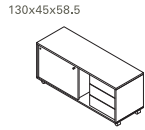

m. horizontal rodante / fijo
tapa de 140/160
pórtico 140/160